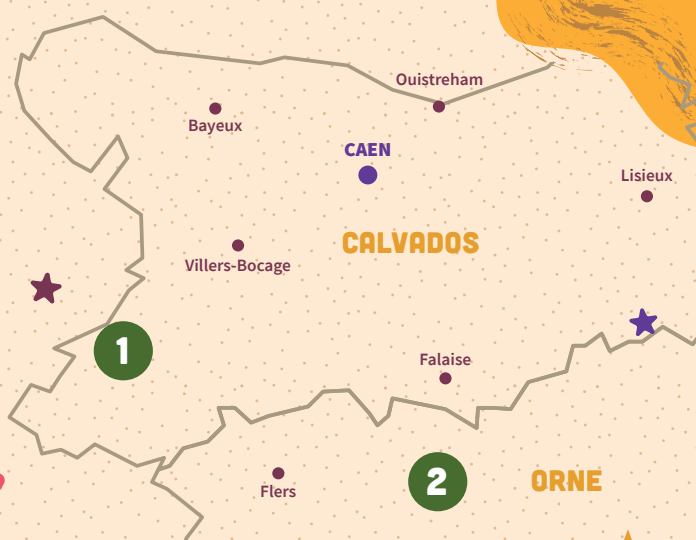

VACHEMENT DÉPAYSANT

7 & 8 JUIN 2025

Visites • Dégustations • Rencontres • Animations

Les fermes
normandes
vous ouvrent
leurs portes!

ORNE
CALVADOS
SEINE-MARITIME
EURE

Entrée
gratuite

Programme et fermes participantes sur
civam-normands.org/vdp

Pssst ! D'autres fermes vous ouvrent leurs portes dans la Seine-Maritime et dans l'Eure... consultez le programme en ligne !

1 GAEC DE SOURDEVAL

Ferme laitière, élevage de cochons et de poules pondeuses, légumes

- Adresse : 5 le Sourdeval – Sainte Marie Laumont 14350 Souleuvre en Bocage
- Contact : Marie Marot Decaen 06.67.57.22.51

Ouverture : samedi 7 juin

- ✦ **14h** : marché à la ferme, visite des différents ateliers, activités pour les enfants autour de la biodiversité, initiation à la construction en pierres sèches.
- ✦ **17h30** : spectacle « Après moi le déluge ».
- ✦ **19h-19h30** : restauration sur place (réservation conseillée : 06.67.57.22.51).