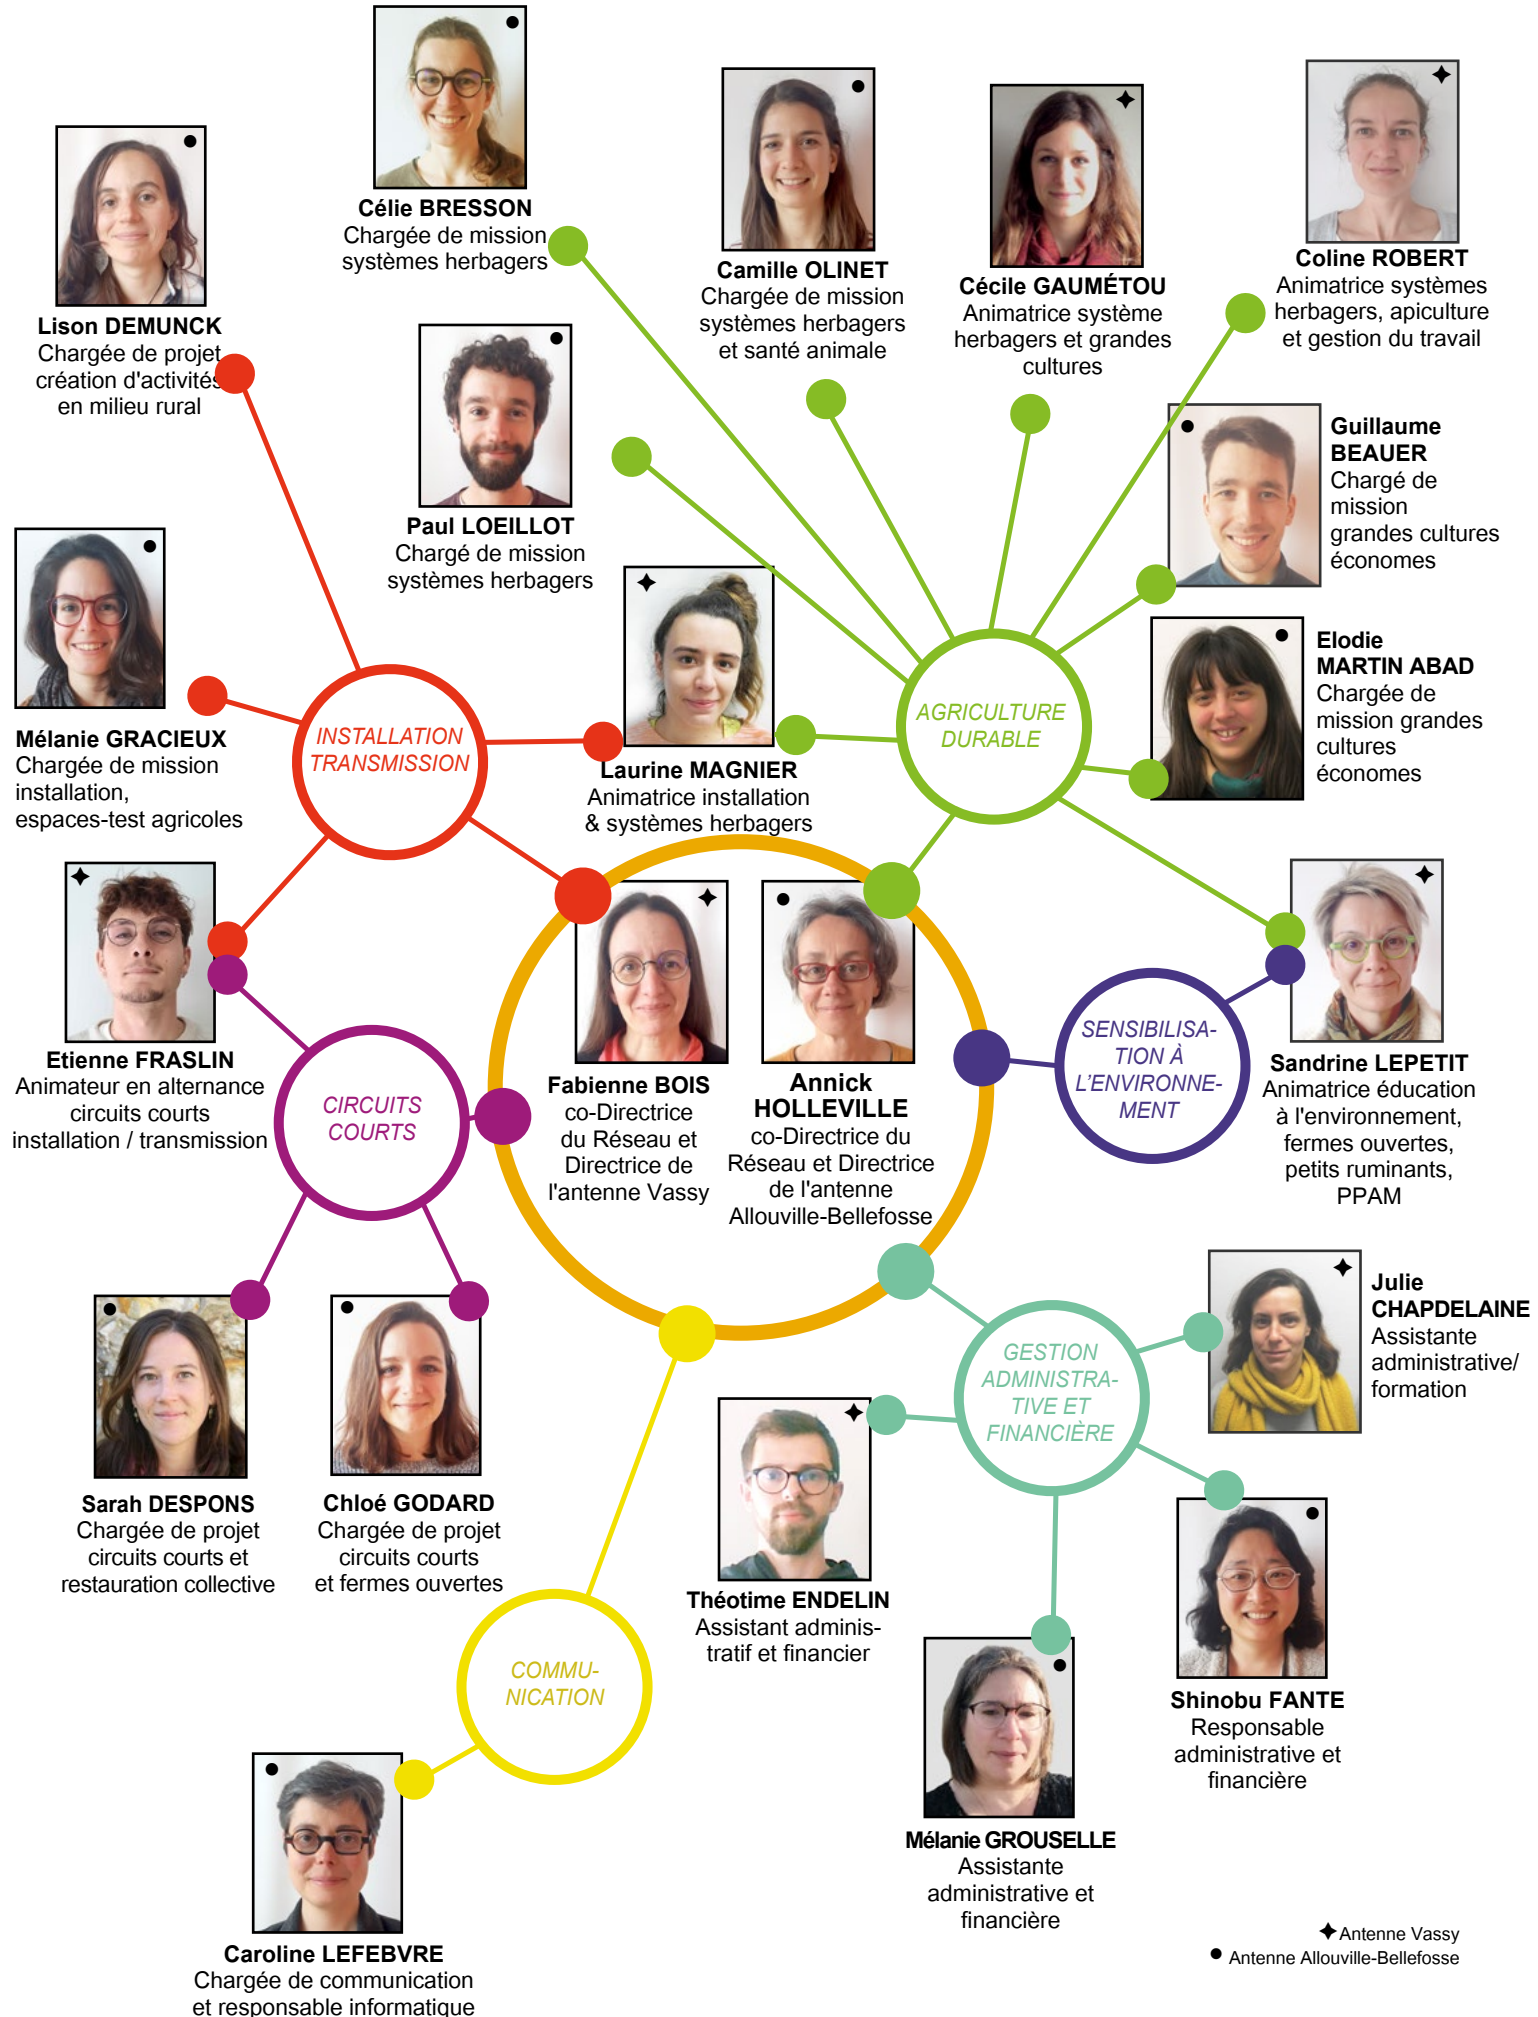

L'ÉQUIPE SALARIÉE

LE CONSEIL D'ADMINISTRATION

Les administrateurs sont des agriculteurs mais aussi des citoyens sensibles à la question agricole. Ils permettent au Réseau des CIVAM normands d'être présent à la fois à l'échelle locale et régionale.

LES MEMBRES DU BUREAU

LES ADMINISTRATEURS-TRICES