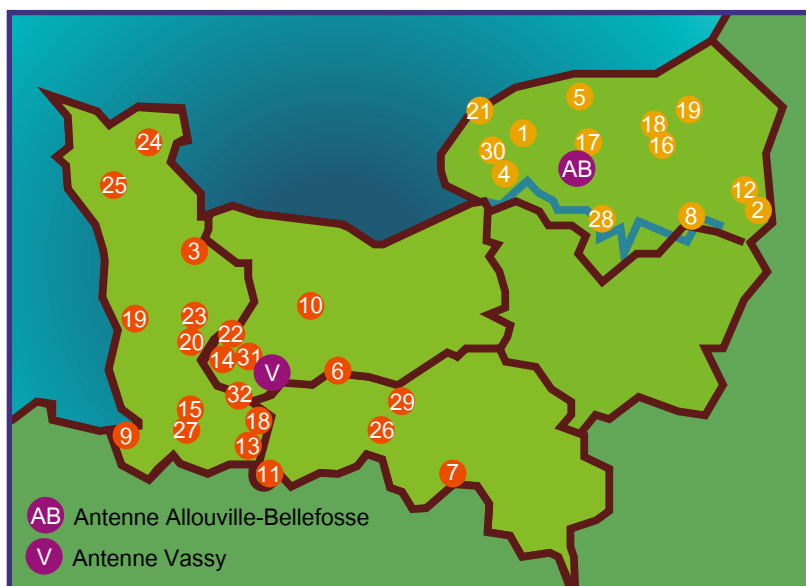

# LE CONSEIL D'ADMINISTRATION

Les administrateurs sont des agriculteurs mais aussi des citoyens sensibles à la question agricole. Ils permettent au Réseau des CIVAM normands d'être présent à la fois à l'échelle locale et régionale.

## LES ADMINISTRATEURS-TRICES