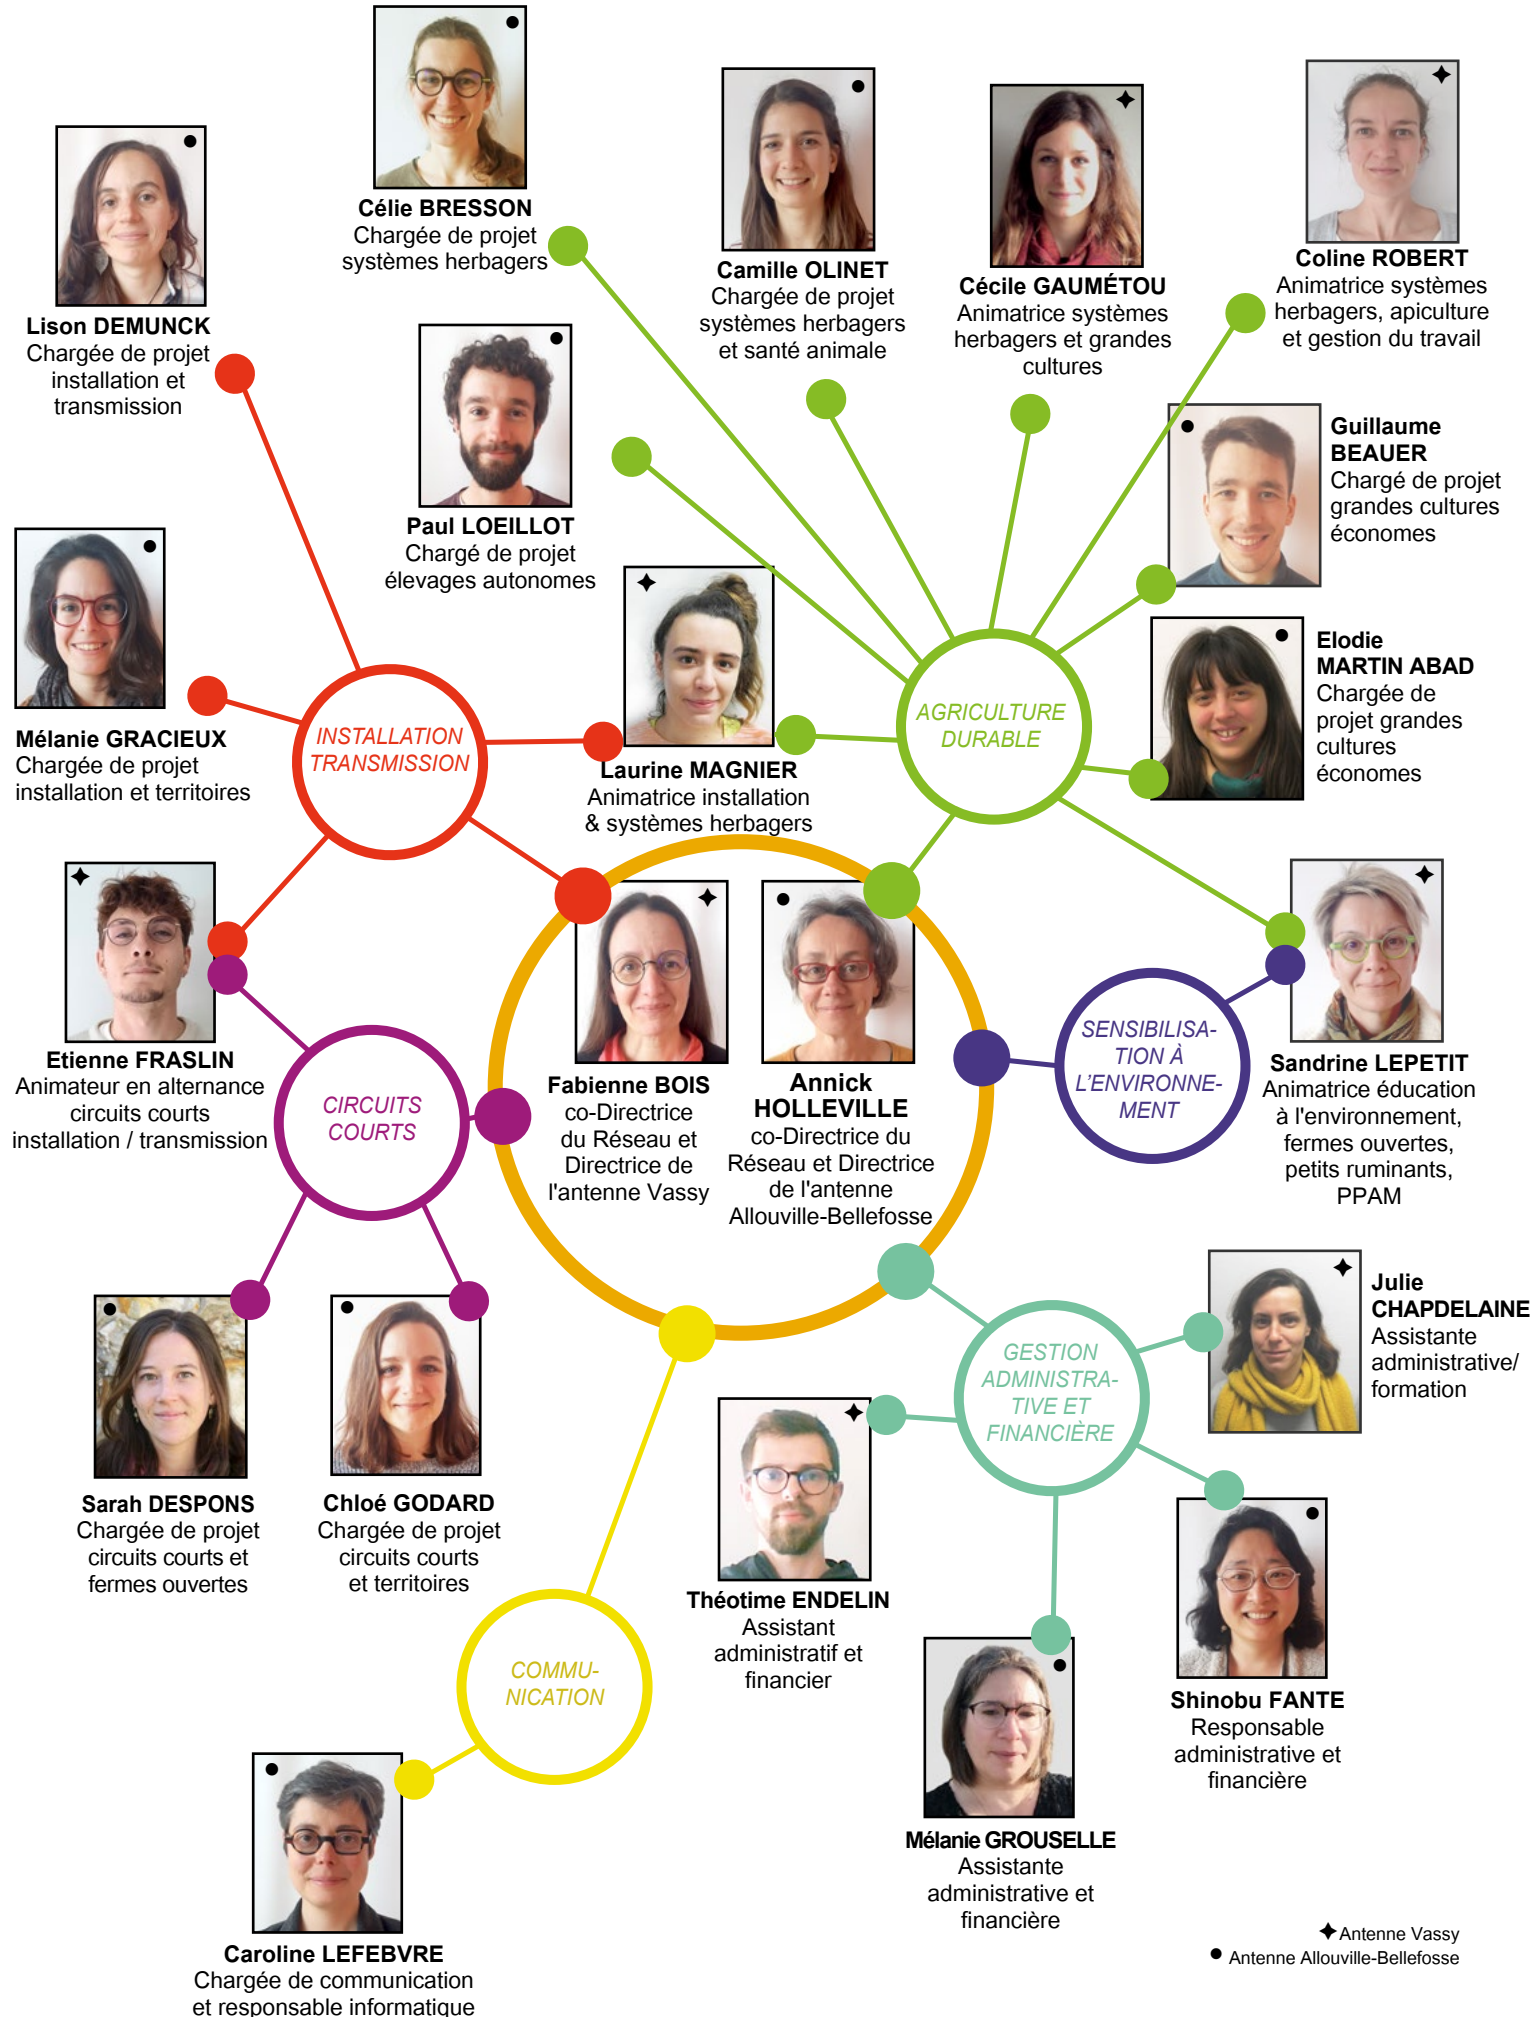

# L'ÉQUIPE SALARIÉE

# LE CONSEIL D'ADMINISTRATION

Les administrateurs sont des agriculteurs mais aussi des citoyens sensibles à la question agricole. Ils permettent au Réseau des CIVAM normands d'être présent à la fois à l'échelle locale et régionale.

## LES MEMBRES DU BUREAU

## LES ADMINISTRATEURS-TRICES