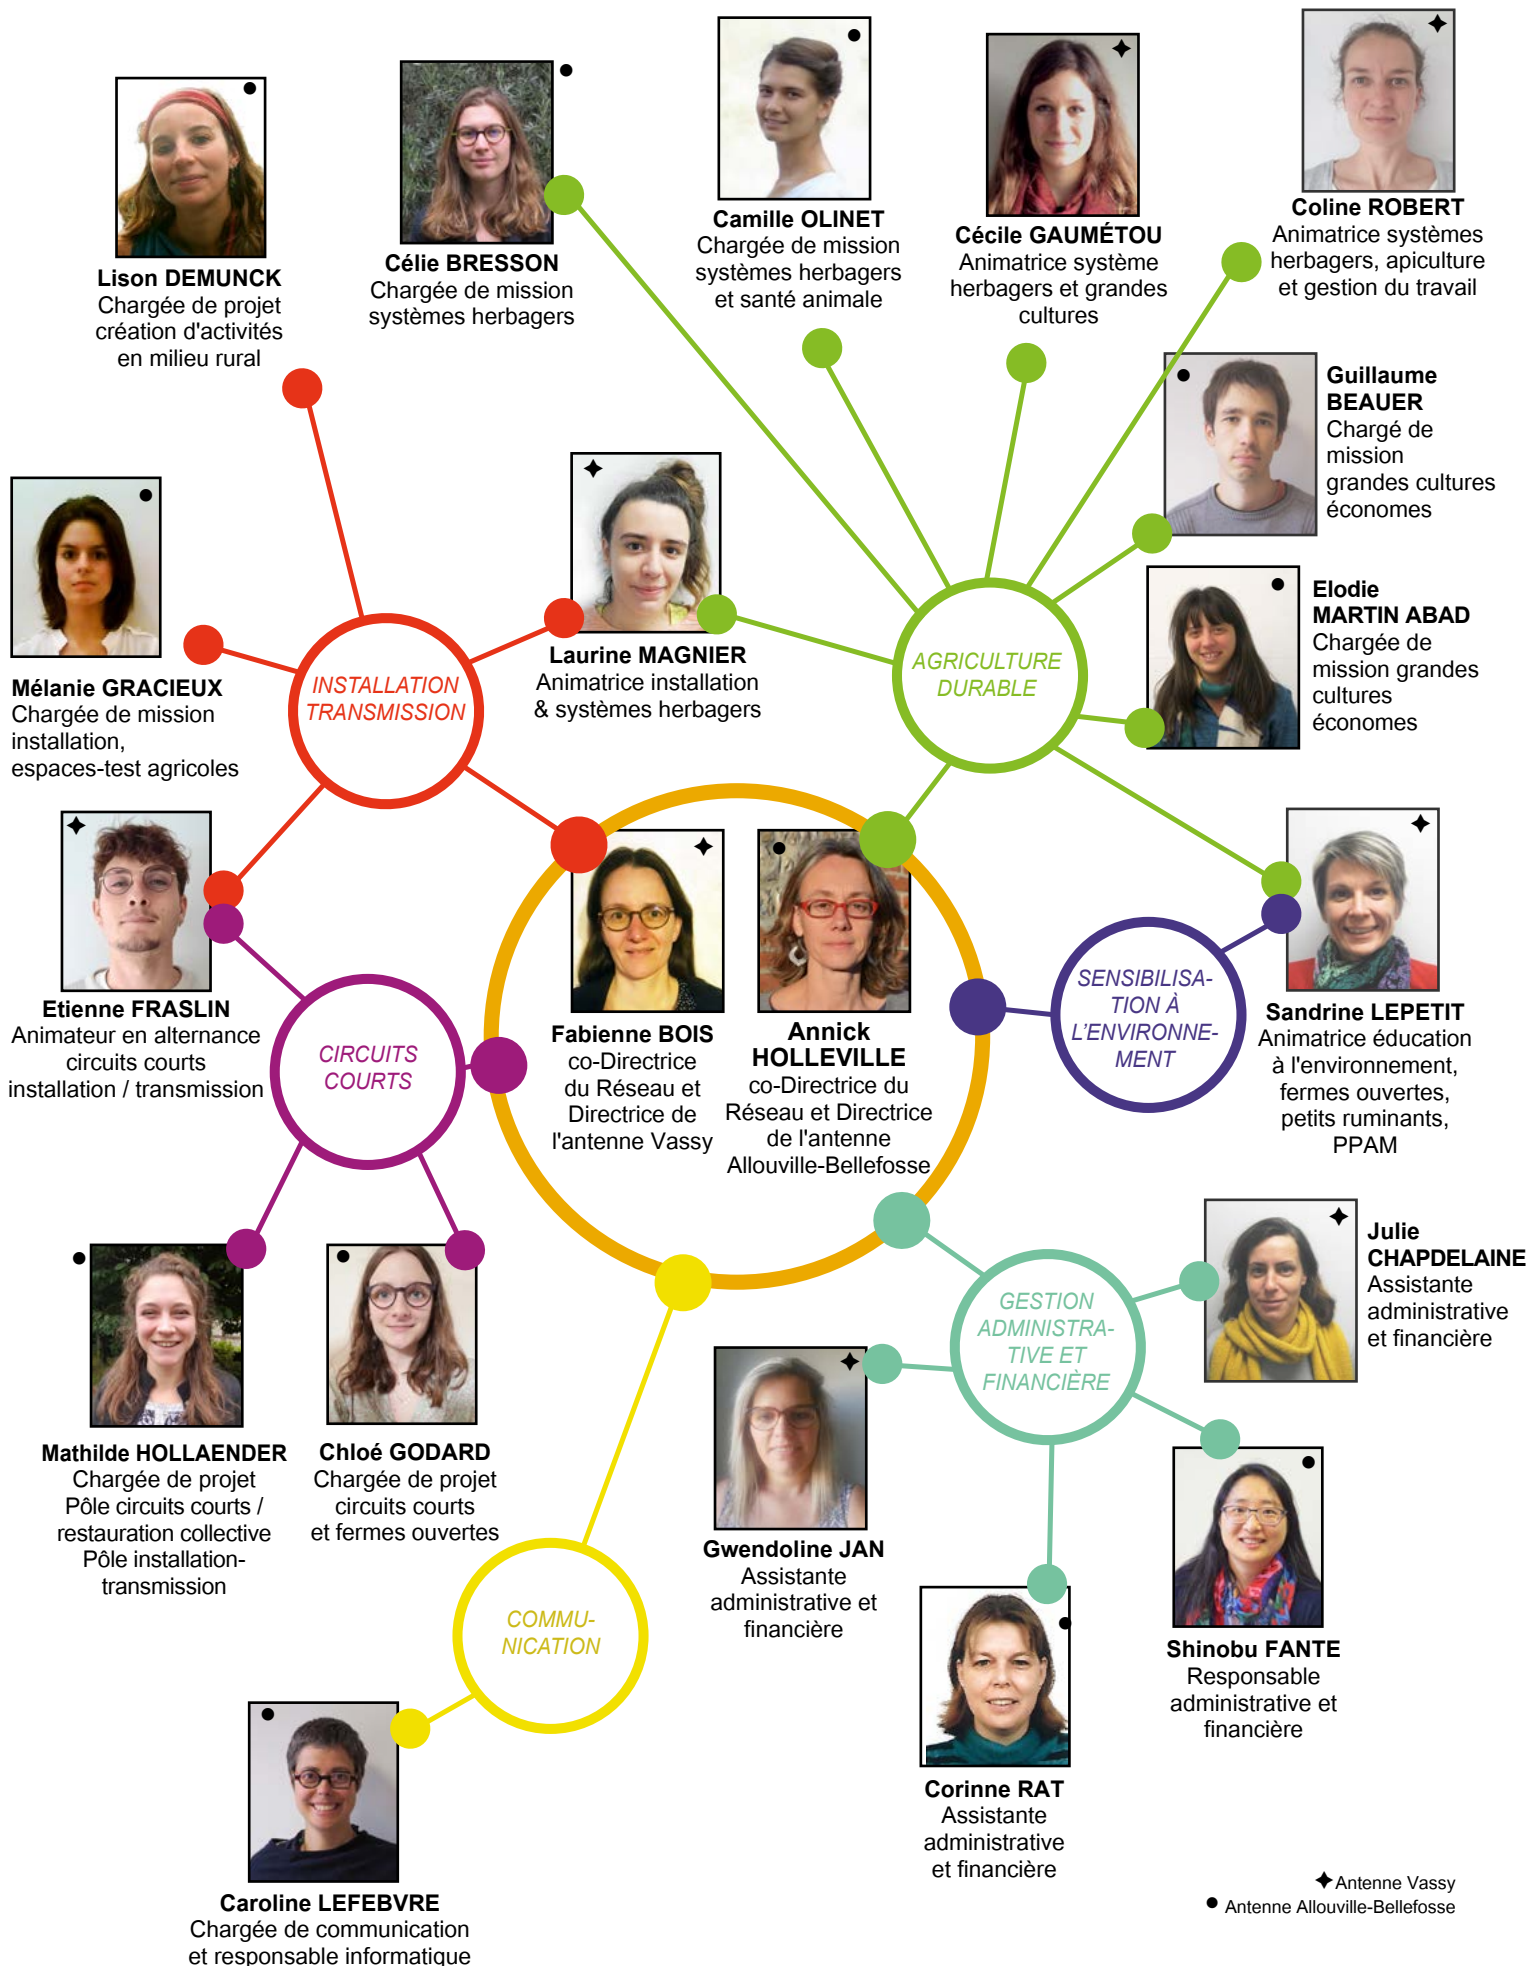

L'ÉQUIPE SALARIÉE 2021

◆ Antenne Vassy

● Antenne Allouville-Bellefosse

LE CONSEIL D'ADMINISTRATION 2021

Les administrateurs sont des agriculteurs mais aussi des citoyens sensibles à la question agricole. Ils permettent au Réseau des CIVAM normands d'être présent à la fois à l'échelle locale et régionale.

LES MEMBRES DU BUREAU

 1 Anthony LEBOUTEILLER Président Agriculteur CIVAM APAD	 2 Alain REGNAULT Vice-Président Antenne VASSY Agriculteur CIVAM APAD	 3 Sylvie CLAES Vice-Présidente Ant. Allouville-Bellefosse Agricultrice	 4 Philippe FOLLET Trésorier Conseiller de gestion retraité	 5 Christophe DAVY Vice-trésorier Agriculteur CIVAM ARADEC	 6 Stéphane BOURLIER Secrétaire Agriculteur CIVAM du bocage virois	 7 Charlène FOURDINIER Vice-secrétaire Agricultrice	 8 Thierry LEMAÎTRE co-responsable RH Agriculteur CIVAM ARADEC	 9 Jean-Paul THOREZ co-responsable RH Directeur retraité d'une structure environ- nementale régionale
--	---	--	--	---	--	---	---	---

LES ADMINISTRATEURS-TRICES

 10 Antoine DELAHAIS Membre du bureau Agriculteur	 11 Béatrice CAILLY Enseignante	 12 Mickaël COULLMIN Agriculteur CIVAM du mortainais	 13 François CLAVAGNIER Agriculteur CIVAM APN	 14 Hervé COUETIL Agriculteur CIVAM AREAS	 15 Thierry DEGRAVE Enseignant	 16 Philippe DILARD Agriculteur	 17 Philippe DORENLOR Agriculteur CIVAM du mortainais	 18 Benoît ENOUF Agriculteur
 19 Dominique FERICOT Agriculteur ACBM	 20 Lucie GILLES Agricultrice CIVAM du bocage virois	 21 Gabrielle HERVEY Agricultrice	 22 Guillaume LEBAS Agriculteur	 23 Lydie LEGER Agricultrice CIVAM ADAC	 24 Noémie LEGRAND Agricultrice CIVAM ADAC	 25 Rémy LEMONNIER Journaliste retraité	 26 Loïc PATIN Agriculteur	 27 Sébastien PRUNIER Agriculteur APN
 28 Denis ROBLIN Agriculteur CIVAM AREAS	 29 Edouard TOUTAIN Agriculteur CIVAM de la Rouvre							

♦ Antenne Vassy
• Antenne Allouville-Bellefosse